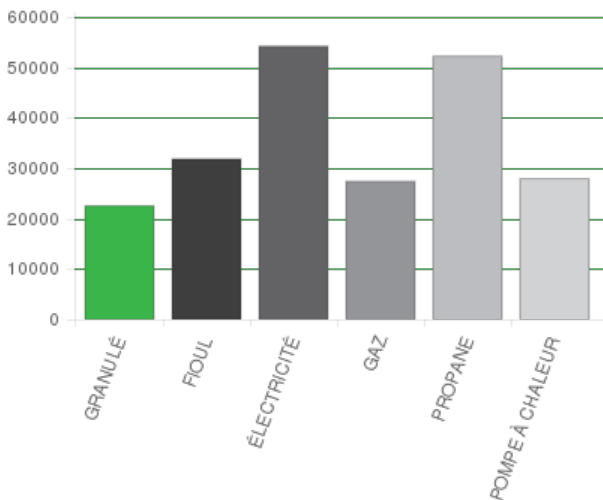

VOTRE SIMULATION PERSONNALISÉE

Votre logement

NATURE DU LOGEMENT	Maison existante	NOMBRE D'HABITANTS	5 pers
DÉPARTEMENT	19	TEMPÉRATURES SOUHAITÉES	JOUR 20°C - NUIT 18°C
STATION MÉTÉO LA PLUS PROCHE	CLERMONT-F	NOMBRE DE NIVEAU(X)	Plus de 2
ALTITUDE	680 m	LOGEMENT LARGEMENT VITRÉ ET ORIENTATION FAVORABLE	Oui
SURFACE A CHAUFFER	270 m²	ANNÉE DE CONSTRUCTION	Maison RT 2005
HAUTEUR SOUS PLAFOND	2.55 m	DÉPERDITION CALCULÉE	15.4 kW

Votre consommation estimée

CONSUMMATION ESTIMÉE DE GRANULÉS	6.30 t/an	BESOIN D'ÉNERGIE ESTIMÉ	25 555 kWh/an

Vos économies

COÛT SUR 15 ANS* (€)