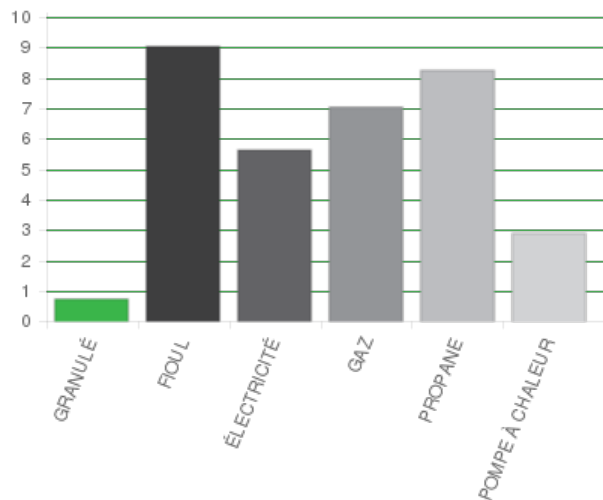

### Votre consommation estimée

CONSUMMATION ESTIMÉE DE GRANULÉS	6.30 t/an	BESOIN D'ÉNERGIE ESTIMÉ	25 555 kWh/an
----------------------------------	-----------	-------------------------	---------------

### Vos économies

COÛT SUR 15 ANS\* (€)

ÉMISSION DE CO2 (T/AN)