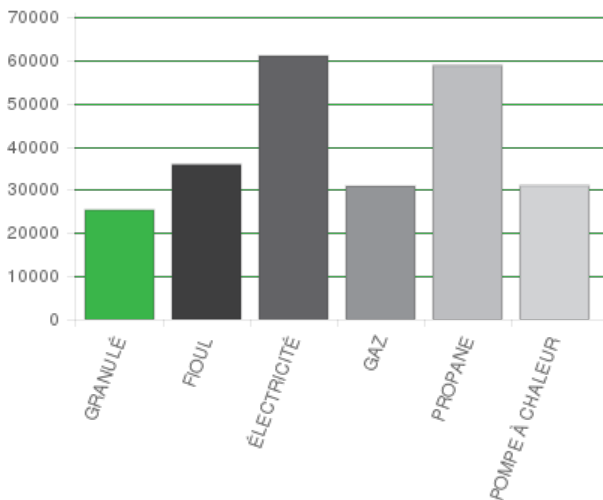

VOTRE SIMULATION PERSONNALISÉE

Votre logement

NATURE DU LOGEMENT	Maison existante	NOMBRE D'HABITANTS	5 pers
DÉPARTEMENT	19	TEMPÉRATURES SOUHAITÉES	JOUR 20°C - NUIT 18°C
STATION MÉTÉO LA PLUS PROCHE	CLERMONT-F	NOMBRE DE NIVEAU(X)	Plus de 2
ALTITUDE	680 m	LOGEMENT LARGEMENT VITRÉ ET ORIENTATION FAVORABLE	Oui
SURFACE A CHAUFFER	270 m²	ANNÉE DE CONSTRUCTION	Entre 2001 et 2005
HAUTEUR SOUS PLAFOND	2.55 m	DÉPERDITION CALCULÉE	17.6 kW

Votre consommation estimée

CONSUMMATION ESTIMÉE DE GRANULÉS	7.10 t/an	BESOIN D'ÉNERGIE ESTIMÉ	28 792 kWh/an

Vos économies

COÛT SUR 15 ANS* (€)