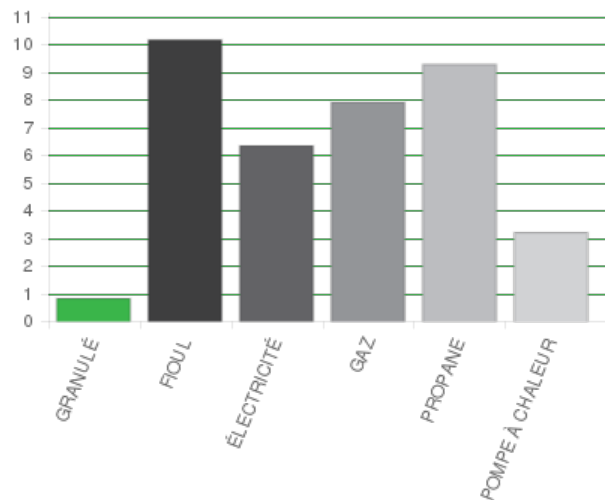

### Votre consommation estimée

CONSUMMATION ESTIMÉE DE GRANULÉS	7.10 t/an	BESOIN D'ÉNERGIE ESTIMÉ	28 792 kWh/an
----------------------------------	-----------	-------------------------	---------------

### Vos économies

COÛT SUR 15 ANS\* (€)

ÉMISSION DE CO2 (T/AN)