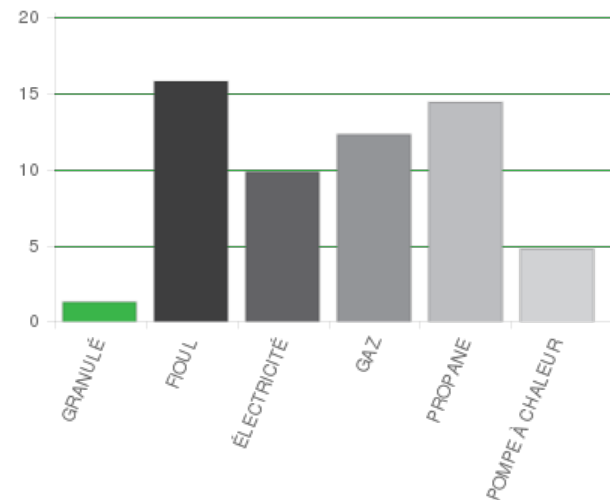

Votre consommation estimée

CONSUMMATION ESTIMÉE DE GRANULÉS	11.00 t/an	BESOIN D'ÉNERGIE ESTIMÉ	44 783 kWh/an
----------------------------------	------------	-------------------------	---------------

Vos économies

COÛT SUR 15 ANS* (€)

ÉMISSION DE CO2 (T/AN)

Solution retenue

VOTRE CHAUDIERE

PELLEMATIC 32 kW
Classique

VOTRE STOCKAGE

Silo textile réf. KGT2626
Capacité : 6.1 t

L'énergie est notre avenir, économisons-la !