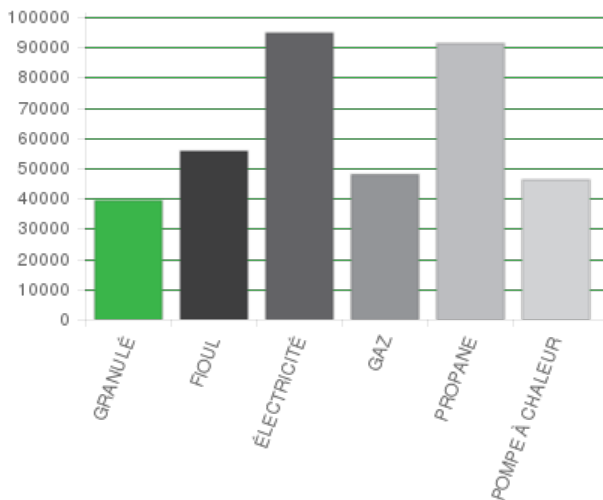

VOTRE SIMULATION PERSONNALISÉE

Votre logement

 NATURE DU LOGEMENT	Maison existante	 NOMBRE D'HABITANTS	5 pers
 DÉPARTEMENT	19	 TEMPÉRATURES SOUHAITÉES	JOUR 20°C - NUIT 18°C
 STATION MÉTÉO LA PLUS PROCHE	CLERMONT-F	 NOMBRE DE NIVEAU(X)	Plus de 2
 ALTITUDE	680 m	 LOGEMENT LARGEMENT VITRÉ ET ORIENTATION FAVORABLE	Oui
 SURFACE A CHAUFFER	270 m ²	 ANNÉE DE CONSTRUCTION	Entre 1975 et 1988
 HAUTEUR SOUS PLAFOND	2.75 m	 DÉPERDITION CALCULÉE	28.4 kW

COÛT SUR 15 ANS* (€)

ÉMISSION DE CO2 (T/AN)

Solution retenue

VOTRE CHAUDIERE

PELLEMATIC 32 kW
Classique

VOTRE STOCKAGE

Silo textile réf. KGT2626
Capacité : 6.1 t

L'énergie est notre avenir, économisons-la !