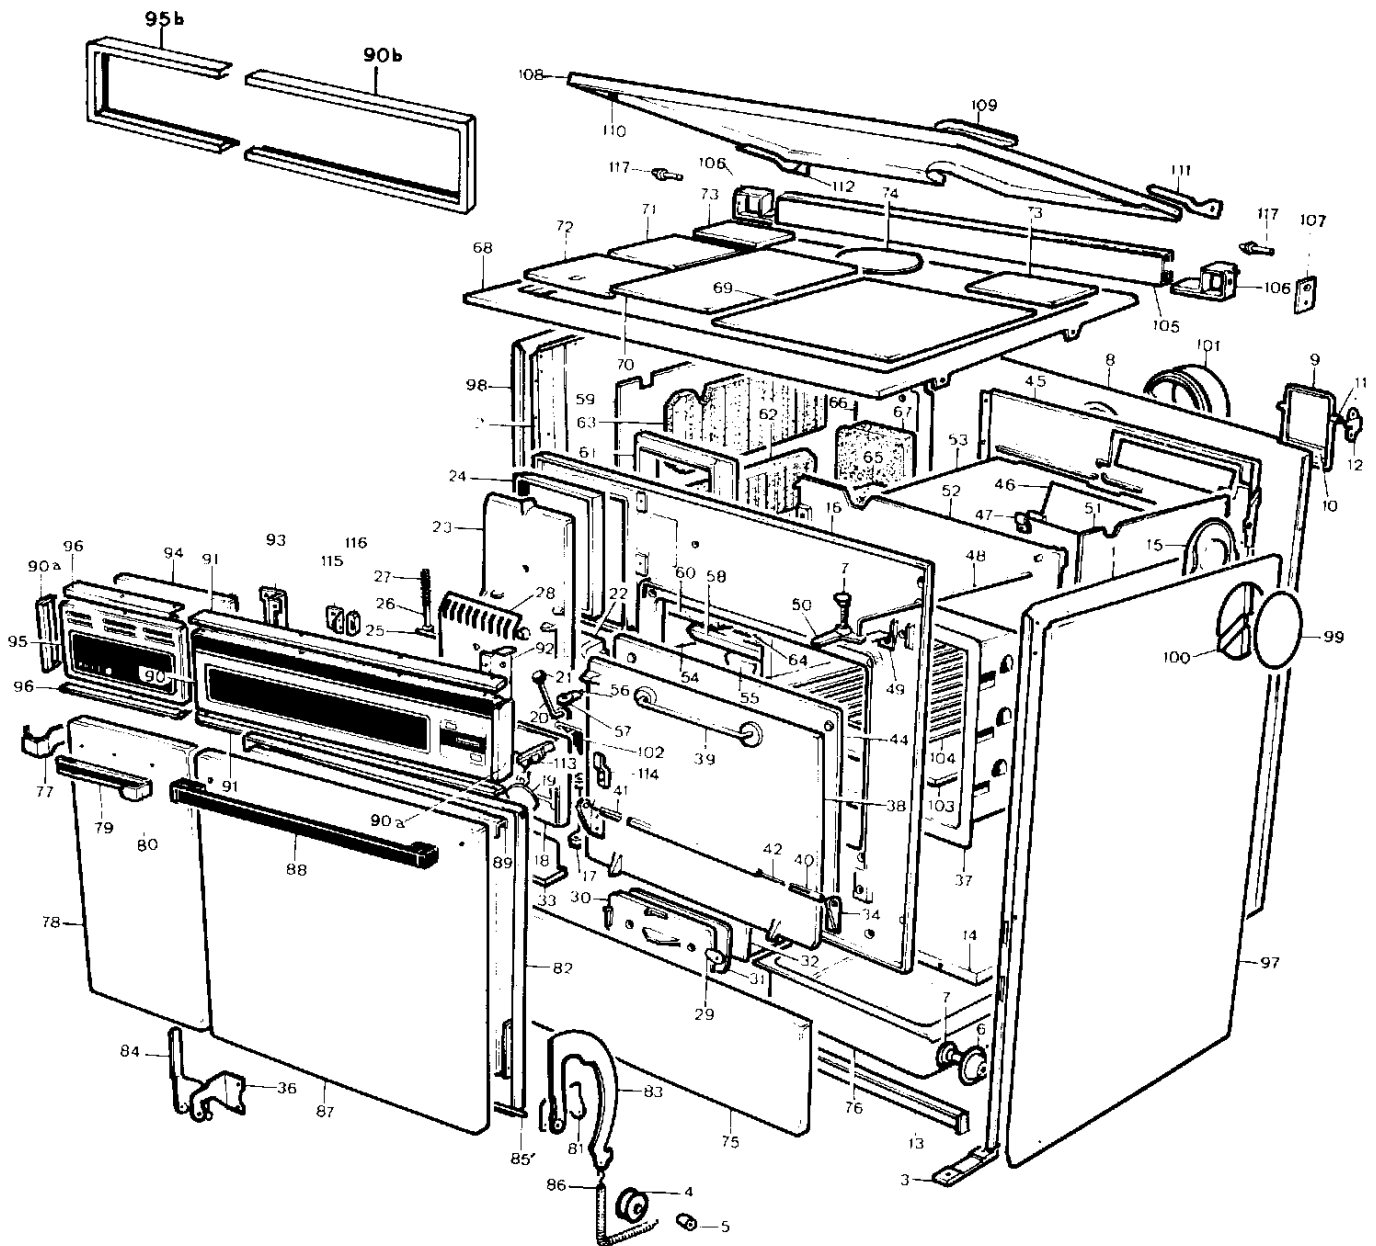

# CUISINIÈRES A CHARBON - SERIE 600

A commander sous référence

Rep.	Désignation	634	634.D	Rep.	Désignation	634	634.D
1	Plaque de côté intérieure droite	0631-1812	0631-6812	98	Plaque de côté gauche	0832-1201	0832-6201
2	Plaque de côté intérieure gauche	0634-1813		99	Obturbateur complet	0832-1802	0832-6802
3	Pied	0832-3001		100	Ressort pour obturbateur 0832-0414	977.40.145	
4	Galet 0832-0418	977.09.223		101	Buse Ø 125	0632-3028	
5	Douille 0042-0408	977.80.718		101a	Buse verticale	0632-3028	
6	Roulette 0832-0417	977.09.220		102	Cendrier	0834-1238	0834-6238
7	Douille 0940-0424	977.78.292		103	Tôle à pâtisserie	0833-1241	0833-6241
8	Plaque arrière	0634-1811	0634-6811	104	Grille du four nickelée 0833-0401	977.14.060	
9	Volet pour régulation de tirage	0032-0207		105	Dosseret 0634-0402	977.86.435	
10	Contre-poids 0032-0417	977.80.640		106	Ensemble support de dosseret	0632-1815	
11	Axe 0032-0415	977.60.540		107	Embout pour supports de dosseret	0632-1730	
12	Charnière support	0032-1808		108	Couvercle de protection avec découpe	0634-1709	0634-6709
13	Traverse	0833-1215		109	Pièce complément. du couvercle de propreté	0832-1210	0832-6210
14	Fond	0834-1214	0834-6214	110	Butée pour couvercle de propreté	0632-1727	
15	Tampon de buse	0702-0756	0702-0756	111	Charnière droite du couv. de propreté	0632-1726	
16	Façade	0834-6002	0834 7002	112	Charnière gauche du couv. de propreté	0632-1725	
17	Gond	0834-6036	0834 7036	113	Loquet de fermeture	0834-3038	
18	Porte de cendrier	0834-3004	0834-6004	114	Cage pour loquet	0834-3037	
19	Volet de réglage d'air	1733-3013	1733-6013	115	Support du loqueteau magnétique	0834-1249	
20	Levier de butée grille	0832-0408		116	Loqueteau magnétique SILAM LS4C	948.15.195	
21	Boule Ø 20 bakélite noir	977.09.856		117	Axe 0940-0416	977.60.686	
22	Gond	0834-3003			Tisonnier Ø 6 nickelé mat	0780-8115	
23	Porte de foyer	0834-3005	0834-6005		Butée de grille	0832-0010	
24	Double pour porte de foyer	0834-0006			Chicane	0833-0223	
25	Axe	0834-0240			Double pour fond	0833-0242	
26	Tige-guide 0834-0401	977.60.150			Plaque arrière du foyer supérieure	0834-0034	
27	Ressort 0834-0400	977.40.154			Loquet de fermeture	0834-3038	
28	Cache-charnière	0834-1218	0834-6218		Plaque arrière du foyer inférieure	0834-0220	
29	Loquet de fermeture	0790-1080			Plaque de séparation complète	0834-0221	
30	Tampon de nettoyage	0832-3007	0832-6007		Plaque verticale carneau	0834-0827	
31	Plaque d'amiante 0832-0413	977.50.153			Support pour loqueteau magnétique	0834-1249	
32	Contre-tampon	0832-0008			Raclette	1733-1808	
33	Bavette	0833-1218	0833-6218		Laine floconneuse 120 gr	9426-0200	
34	Charnière droite pour porte de four	0832-1229			Loqueteau magnétique 830-254 C	948.15.195	
35	Charnière gauche pour porte de four	0832-1230			Clé de manœuvre 0832-0419	977.14.055	
36	Charnière fixe pour porte extérieure	0833-1836			Ressort 0832-0409	977.40.140	
37	pour	0833-1831	0833-6831		Ressort droit 0940-0412	977.40.219	
38	porte de four	0833-3009	0833-6009		Ressort gauche 0940-0413	977.40.220	
39	Poignée de porte du four 0832-0406	977.40.560			Axe nickelé 0940-0416	977.60.686	
40	Tenon pour ressort plat droit 0833-0404 C	977.60.841			Cage pour loquet	0834-3037	
41	Tenon pour ressort plat gauche 0832-0405 C	977.60.838			Panneau d'isolation 420 x 335 x 15	942.50.260	
42	Ressort plat 0833-0403	977.40.150			Panneau d'isolation 350 x 50 x 20	942.50.265	
44	Plaque intérieure de la porte de four	0833-1233	0833-6233				
45	Encadrement clapet	0834-0018					
46	Clapet	0833-0019					
47	Charnière	0664-0025					
48	Tige de commande	0832-0410					
49	Support du levier de commande	0832-0248					
50	Levier de commande	0832-3015					
51	Plaque de protection droite	0632-1802					
52	Plaque de protection avant	0834-0021					
53	Plaque retour de flammes	0833-0023					
54	Support de grille	0834-0011					
55	Grille mobile	0834-0012					
56	Tige de décrochage	0832-0421					
57	Piton	1644-4400					
58	Grille fixe	0834-0013					
59	Plaque de protection 0834-0402	977.50.160					
60	Brique avant 0834-0500	973.51.120					
61	Cadre de protection	0834-0014					
62	Brique gauche inférieure 0834-0501	973.51.121					
63	Brique gauche supérieure 0834-0504	973.51.123					
64	Brique côté droit 0632-0503	973.51.150					
65	Brique côté droit inférieure 0634-0506	973.51.160					
66	Parabole arrière	0834-0035					
67	Brique de réduction du foyer 0834 0505	973.51.124					
68	Encadrement dessus	0634-0024					
69	Plaque de dessus	0832-0029					
70	Plaque de dessus intermédiaire	0833-0032					
71	Plaque de cuisson fixe	0832-0030					
72	Plaque de cuisson mobile	0832-0031					
73	Plaque de nettoyage	0832-0025					
74	Tampon de buse poli	0832-0026					
75	Panneau du bac	0634-1803	0634-6803				
76	Bac	0832-1205	0832-6205				
77	Charnière fixe de la porte latérale	0634-1818					
78	Porte latérale	0634-1807	0634-6807				
79	Poignée pour porte latérale 0634-0418	977.86.433					
80	Tenon	0634-1819					
81	Charnière fixe pour porte extérieure	0832-1235					
82	Contre porte de la porte extérieure	0833-1807	0833-6807				
83	Secteur droit	0832-1236					
84	Secteur gauche	0833-1237					
85	Axe	0833-0240					
86	Ressort de porte 0832-0420	977.40.148					
87	Porte extérieure	0634-1706	0634-6706				
88	Poignée complète pour porte ext. 0634-0405	977.86.432					
89	Entretoise	0634-0739					
90	Bandeau fixe	977.86.430	977.79.197				
90a	Embout de bandeau 0632-0408	977.86.261					
90b	Cadre de bandeau fixe	0634-0429					
91	Jonc pour bandeau fixe 0634-0427	977.86.434					
92	Support droit pour bandeau	0632-1717					
93	Support gauche pour bandeau	0632-1718					
94	Support bandeau mobile	0634-1708	0634-6708				
95	Bandeau mobile	977.86.257	977.79.190				
95b	Cadre de bandeau mobile	0632-0430					
96	Jonc pour bandeau mobile 0632-0428	977.86.263					
97	Plaque de côté droite	0832-1200	0832-6200				