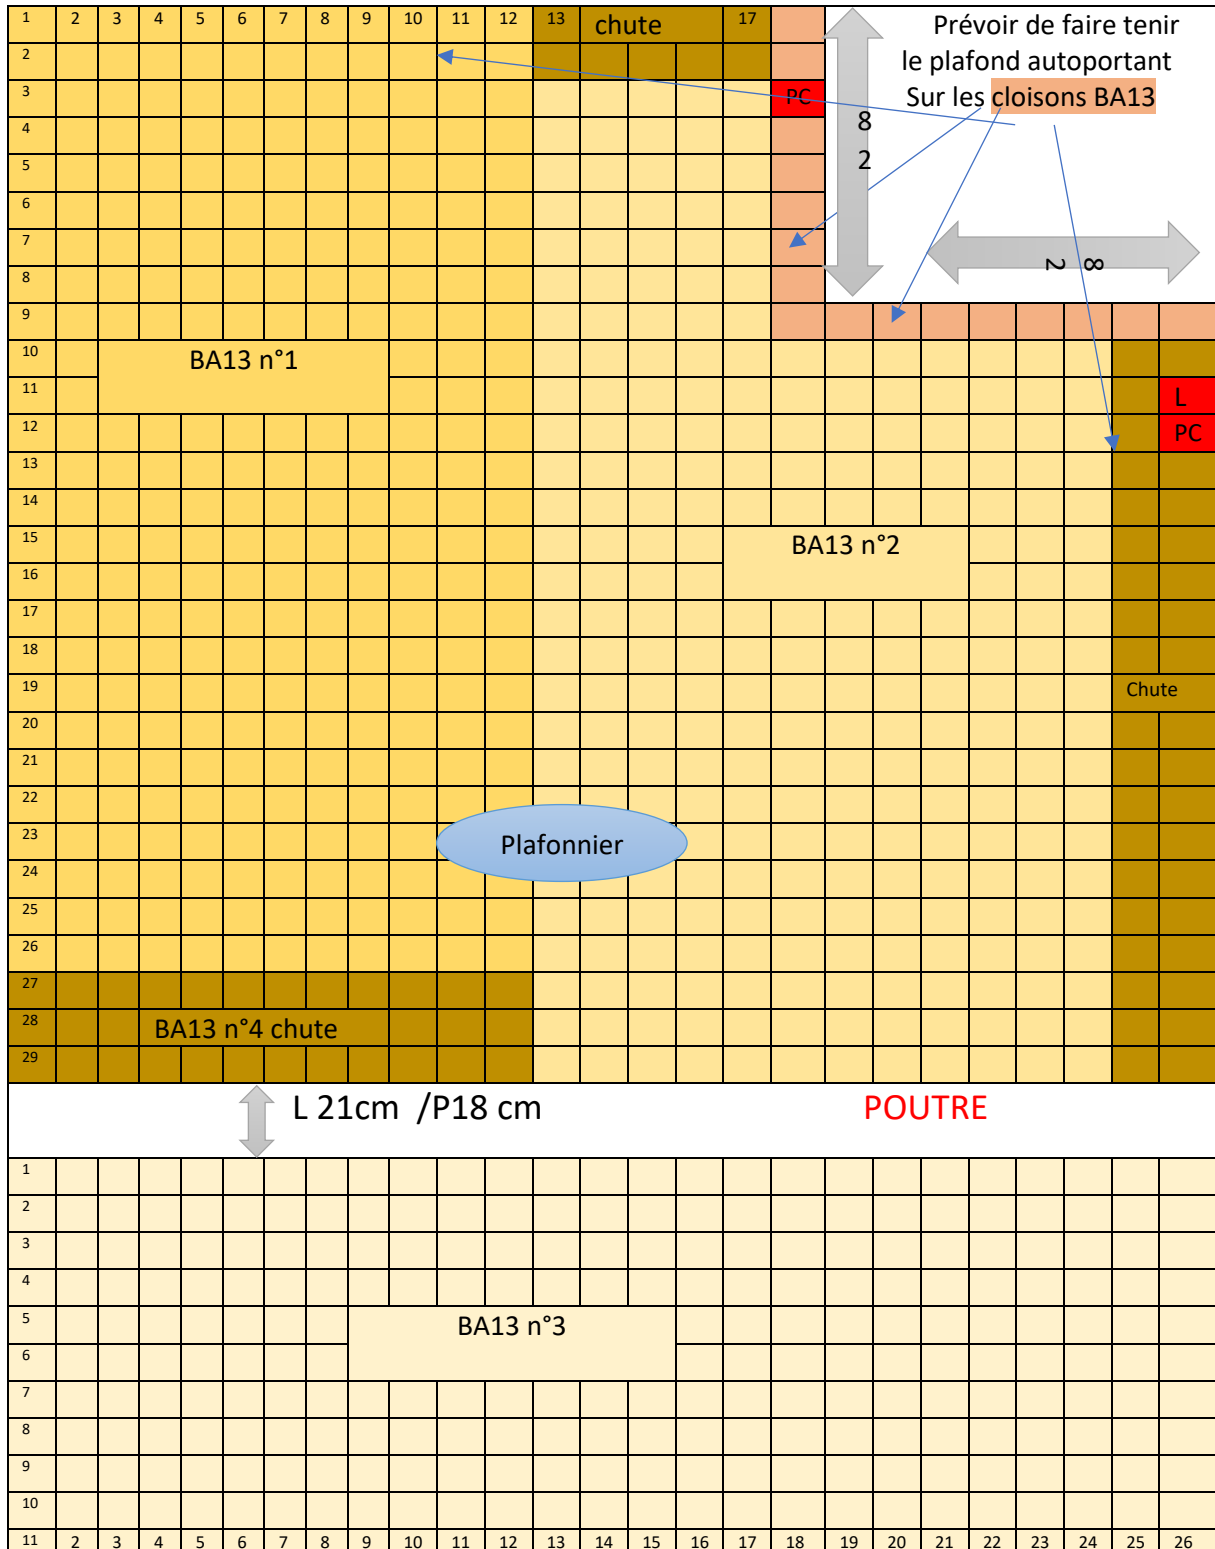

H plafond : 245 + 10 sous lambris

175

260