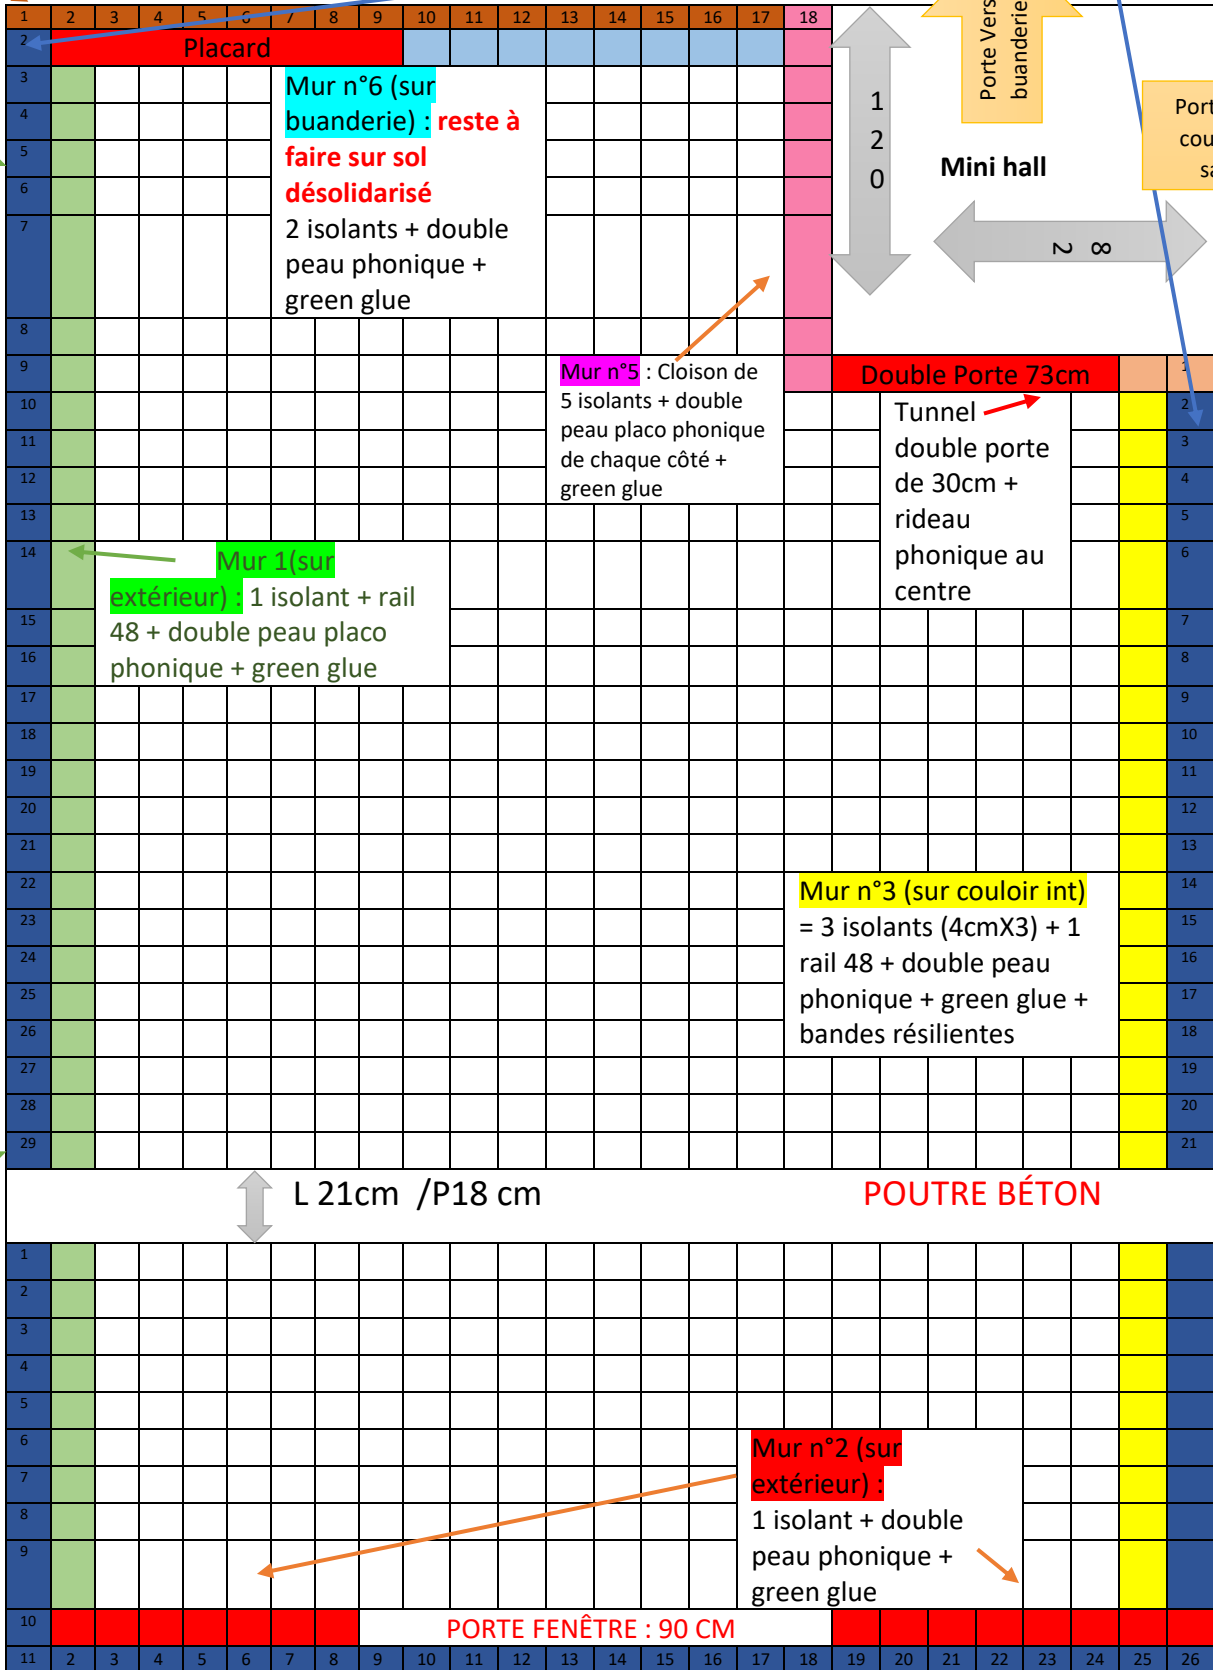

Cloison briques rouges  
5/6cm

Murs Parpaing 20 cm environ

136 cm

240cm