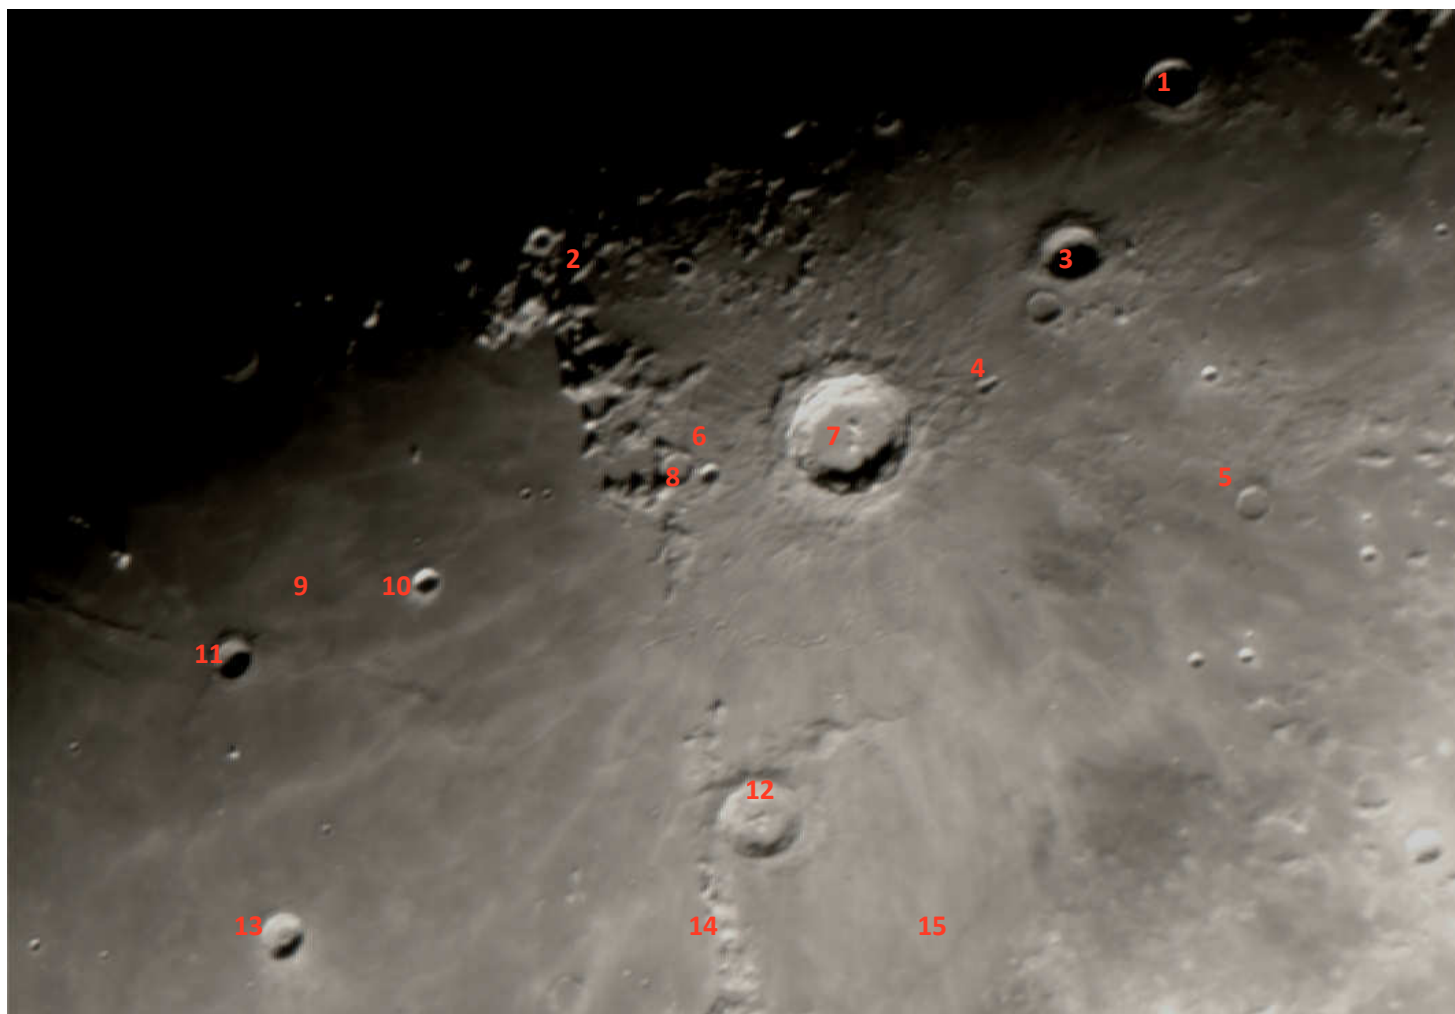

### ***Autour du cratère Tarantius***

C8 – SSSCI III – Barlow x2

Acquisition AVI

Traitement RegiStax 5, compositage de 150 images

- 1 : Anville
- 2 : Sechi
- 3 : Monts Sechi
- 4 : Tarantius
- 5 : Cameron
- 6 : Lawrence
- 7 : Zahringer
- 8 : Rupes Cauchy
- 9 : De Vinci
- 10 : Cauchy
- 11 : Sinus concordiae
- 12 : Rainure de Cauchy
- 13 : Lyell

Jour 17,88  
Phase 317°  
09/08/09  
01h00 HL  
La Genête

**Mer des pluies**

C8 – SSSCI III  
Acquisition AVI  
Traitement RegiStax 5, compositage de 150 images

1 : Lambert  
2 : Pytheas  
3 : Helicon  
4 : Le Verrier  
5 : Thimocharis  
6 : Mer des Pluies  
7 : Platon  
8 : Archimède  
9 : Appenins  
10 : Alpes  
11 : Vallée des Alpes  
12 : Aristillus  
13 : Autoluycus  
14 : Architas  
15 : Monts Archimèdes

Jour 9.79  
Phase 55.9°  
31/07/2009  
23h15 HL  
La Genête

### ***Autour de Copernic***

C8 – SSSSCI III  
Acquisition AVI  
Traitement RegiStax 5, compositage de 150  
images

- 1 : Lansberg
- 2 : Monts Carpatius
- 3 : Reinhold
- 4 : Fauth
- 5 : Gambart
- 6 : Rainure de Gay-Lussac
- 7 : Copernic
- 8 : Gay-Lussac
- 9 : Mer des Pluies
- 10 : Pytheas
- 11 : Lambert
- 12 : Eratosthène
- 13 : Timocharis
- 14 : Apennins
- 15 : Sinus aestuum