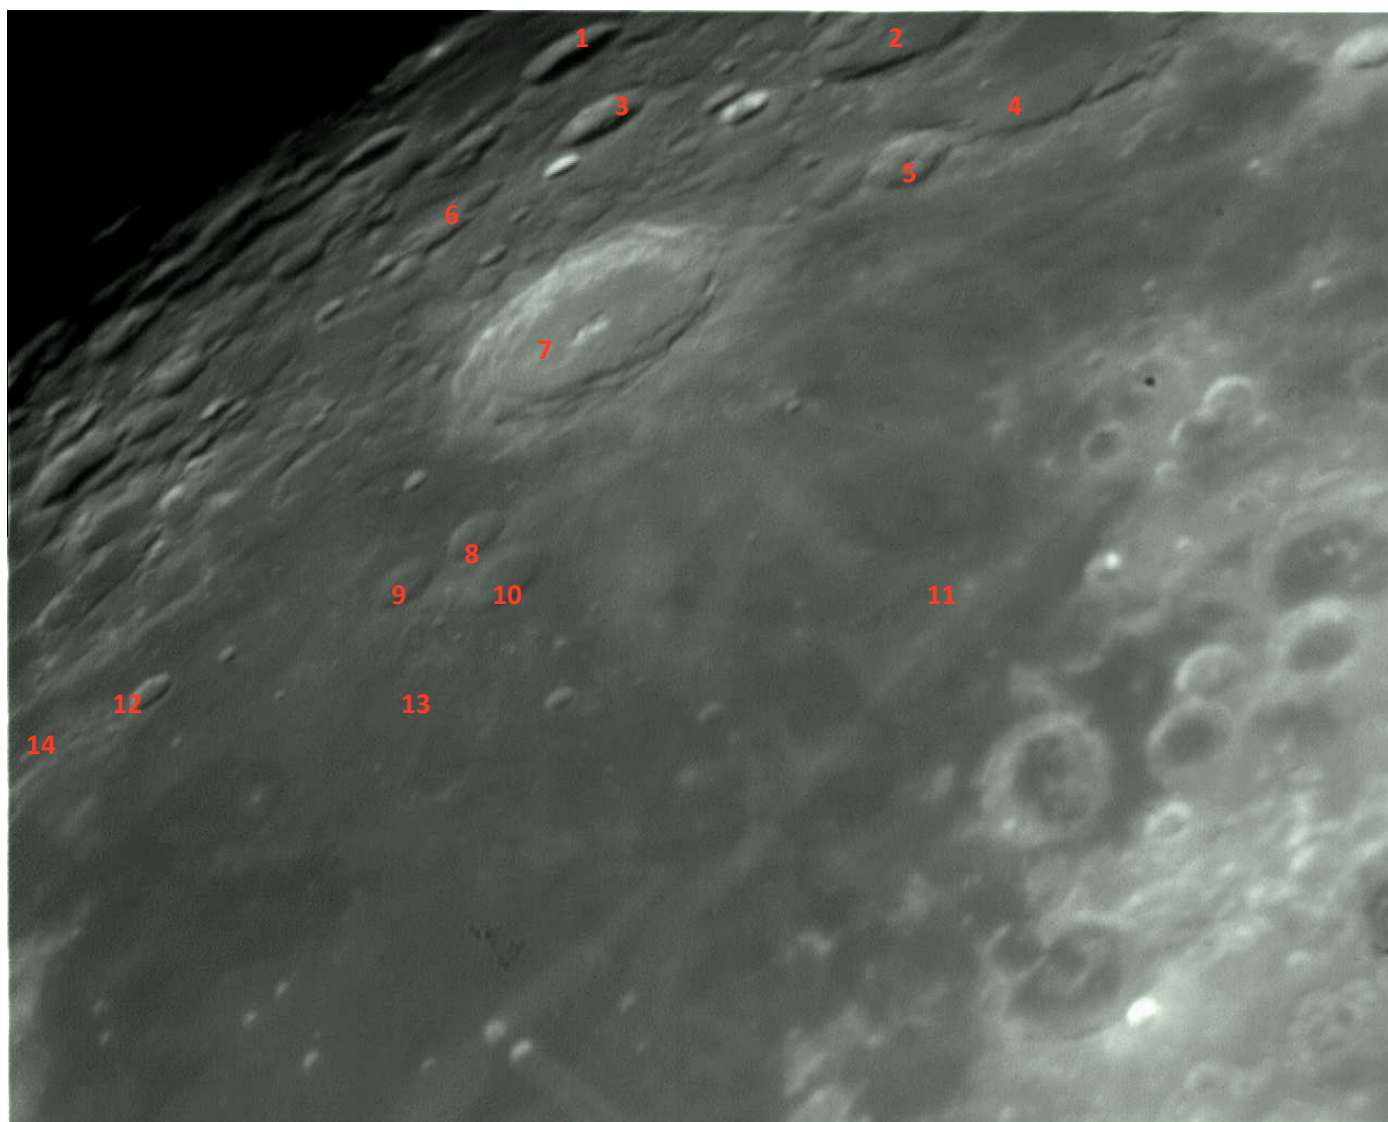

### ***Autour du cratère Tarantius***

C8 – SSSCI III – Barlow x2

Acquisition AVI

Traitement RegiStax 5, compositage de 150 images

- 1 : Anville
- 2 : Sechi
- 3 : Monts Sechi
- 4 : Tarantius
- 5 : Cameron
- 6 : Lawrence
- 7 : Zahringer
- 8 : Rupes Cauchy
- 9 : De Vinci
- 10 : Cauchy
- 11 : Sinus concordiae
- 12 : Rainure de Cauchy
- 13 : Lyell

13 : Lohse

14 : Cook

15 : Monge

Jour 15,9

Phase 349,1°

07/08/2009

03h00 HL

La Genête

### ***Autour de Langrenus***

C8 – SSSCI III – Barlow x2

Acquisition AVI

Traitement RegiStax 5, compositage de 183 images

- 1 : Kapteyn
- 2 : Lame
- 3 : Barkla
- 4 : Vendelinus
- 5 : Lohse
- 6 : Somerville
- 7 : Langrenus
- 8 : Atwood
- 9 : Naonobu
- 10 : Lindbergh
- 11 : Dorsale Geikie
- 12 : Webb
- 13 : Mer de la fécondité
- 14 : Dorsale Andrusov

Jour 15,9  
Phase 349,1°  
07/08/2009  
03h00 HL  
La Genête