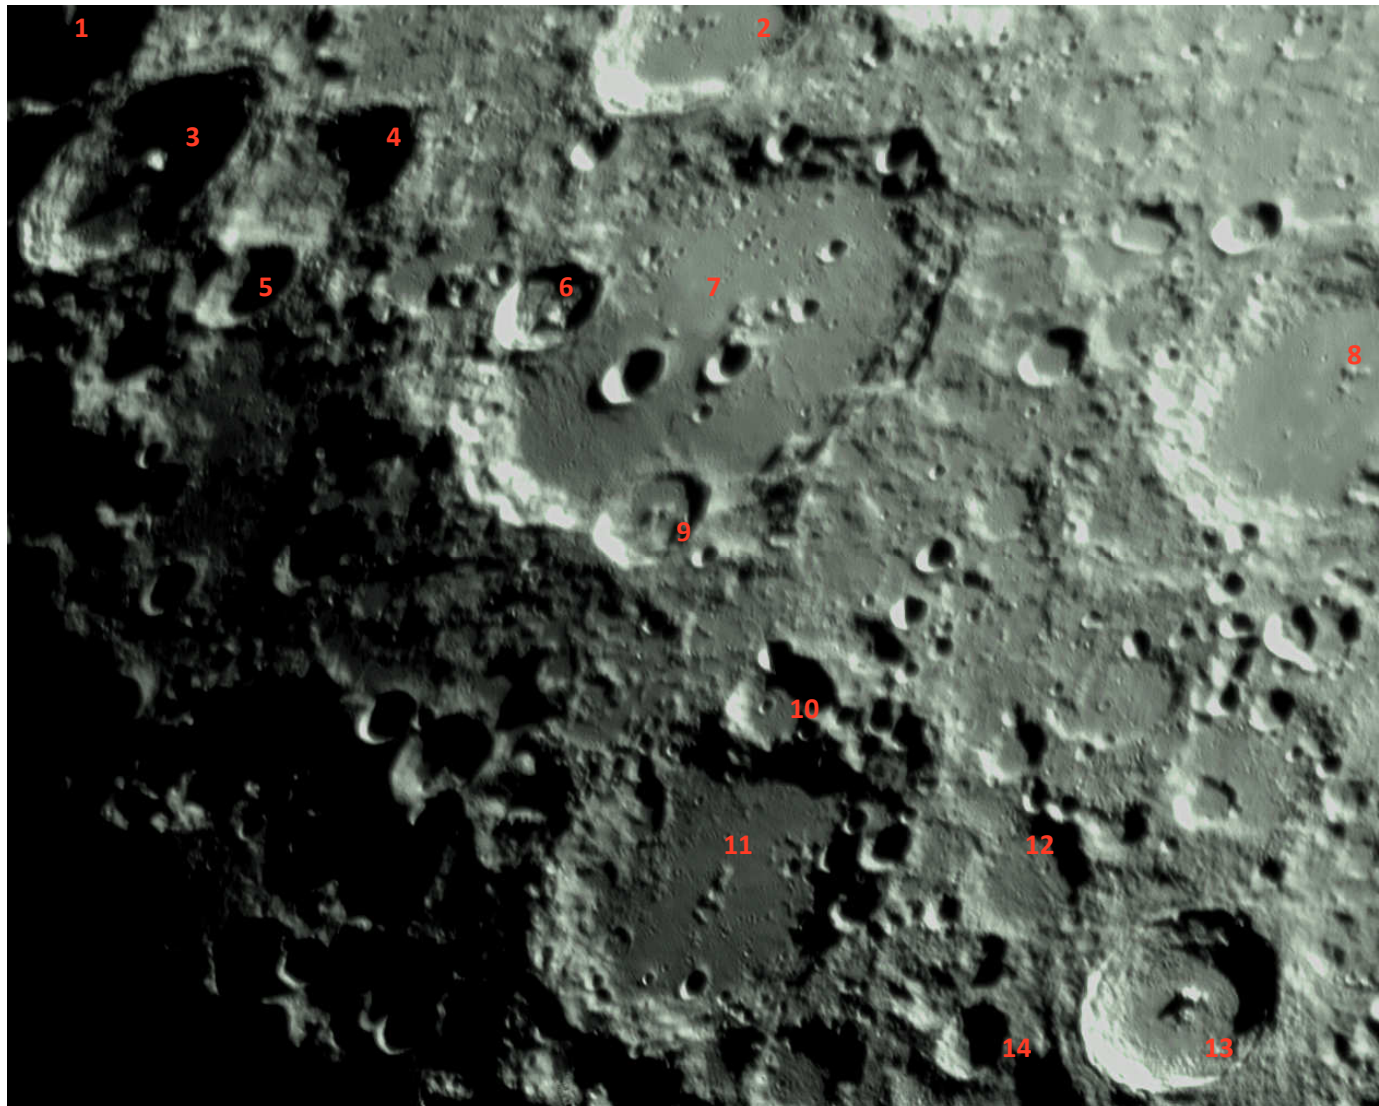

### ***Autour du cratère Tarantius***

C8 – SSSCI III – Barlow x2

Acquisition AVI

Traitement RegiStax 5, compositage de 150 images

- 1 : Anville
- 2 : Sechi
- 3 : Monts Sechi
- 4 : Tarantius
- 5 : Cameron
- 6 : Lawrence
- 7 : Zahringer
- 8 : Rupes Cauchy
- 9 : De Vinci
- 10 : Cauchy
- 11 : Sinus concordiae
- 12 : Rainure de Cauchy
- 13 : Lyell

### ***A l'est de la Mer des Nuées***

C8 – SSSSCI III

Acquisition AVI

Traitement RegiStax 5, compositage de 90 images

- 1 : Walter
- 2 : Mer des Nuées
- 3 : Regiomontanus
- 4 : Parrot
- 5 : Le Mur Droit
- 6 : Birt – rainure de Birt
- 7 : Thebit
- 8 : Arzachel
- 9 : Alpetragius
- 10 : Lindbergh
- 11 : Alphonse
- 12 : Ptolémée
- 13 : Lalande
- 14 : Herschel
- 15 : Mosting

Jour 21,85  
Phase 280,6°  
13/08/2009  
03h00 HL  
La Genête

***Le Mur droit et Arzachel***

C8 – Barlow x2 – SSSCI III  
Compositage 183 images  
Registax 5

Jour 21,85  
Phase 280,6°  
13/08/2009  
03h15 HL  
La Genête

*Clavius*

*Le Golfe des Iris*

C8 – Barlow x2 – Orion SSSCI III  
Compositage de 120 images  
Registax 5