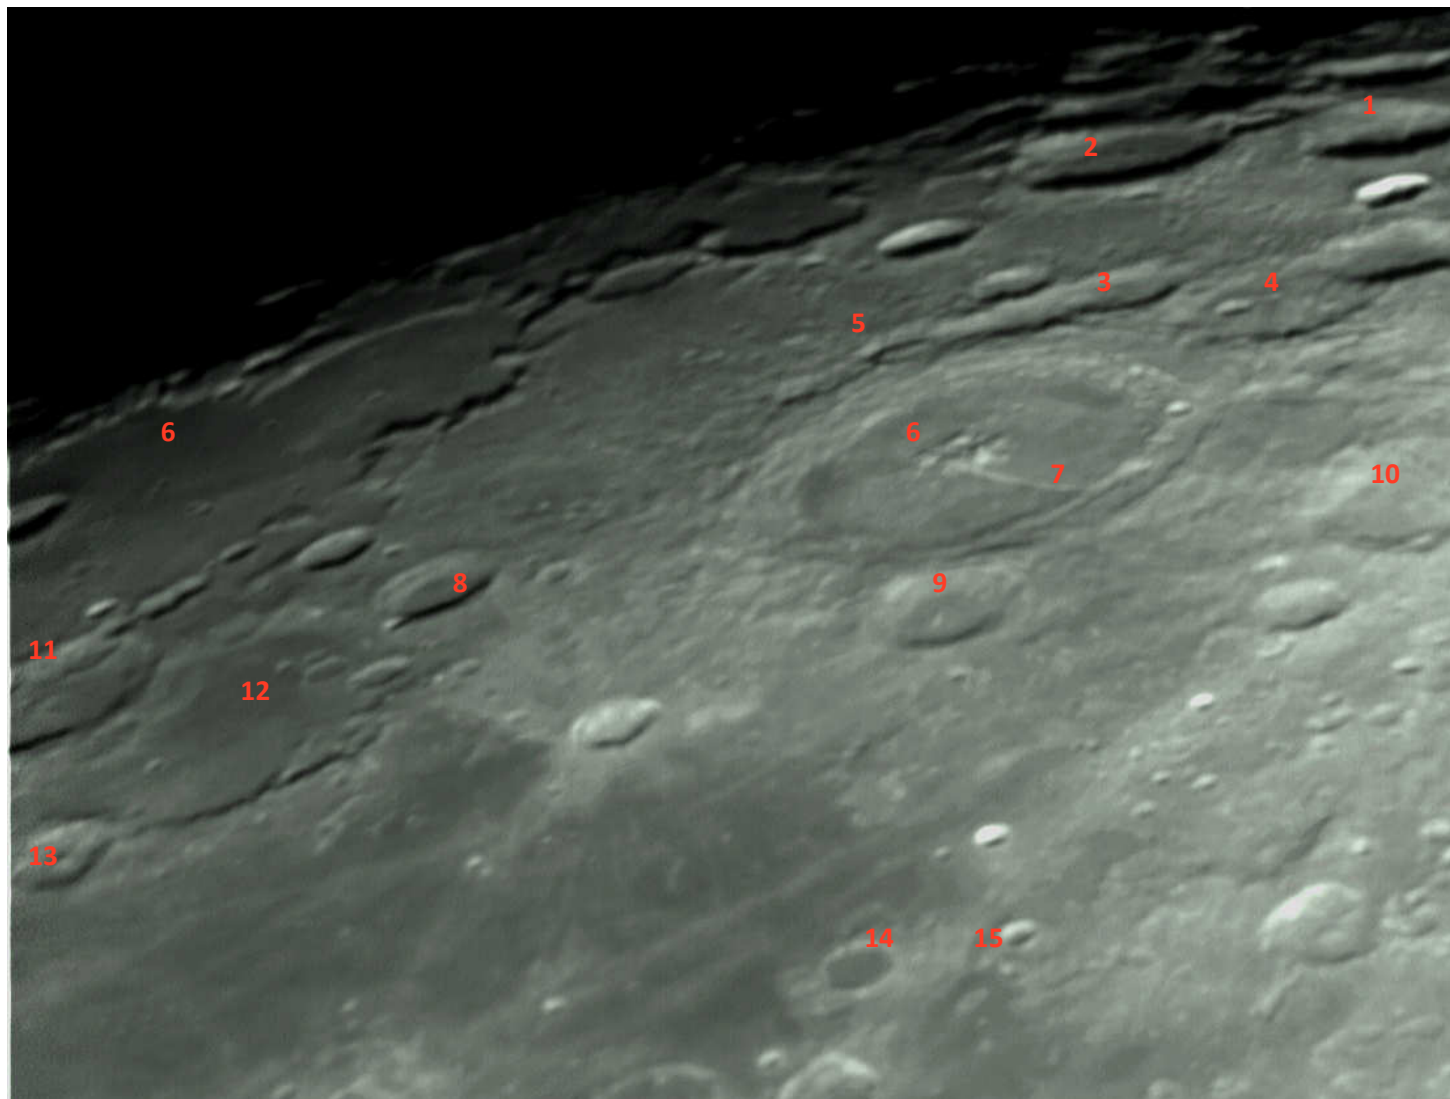

### ***Autour du cratère Tarantius***

C8 – SSSCI III – Barlow x2

Acquisition AVI

Traitement RegiStax 5, compositage de 150 images

- 1 : Anville
- 2 : Sechi
- 3 : Monts Sechi
- 4 : Tarantius
- 5 : Cameron
- 6 : Lawrence
- 7 : Zahringer
- 8 : Rupes Cauchy
- 9 : De Vinci
- 10 : Cauchy
- 11 : Sinus concordiae
- 12 : Rainure de Cauchy
- 13 : Lyell

### ***Autour de Copernic***

C8 – SSSSCI III  
Acquisition AVI  
Traitement RegiStax 5, compositage de 150  
images

- 1 : Lansberg
- 2 : Monts Carpatius
- 3 : Reinhold
- 4 : Fauth
- 5 : Gambart
- 6 : Rainure de Gay-Lussac
- 7 : Copernic
- 8 : Gay-Lussac
- 9 : Mer des Pluies
- 10 : Pytheas
- 11 : Lambert
- 12 : Eratosthène
- 13 : Timocharis
- 14 : Apennins
- 15 : Sinus aestuum

Jour 9.79  
Phase 55.9°  
31/07/2009  
23h15 HL  
La Genête

***Eratosthène***

C8 – Barlow x2 – SSSCI III  
Compositage de 183 images  
Registax 5