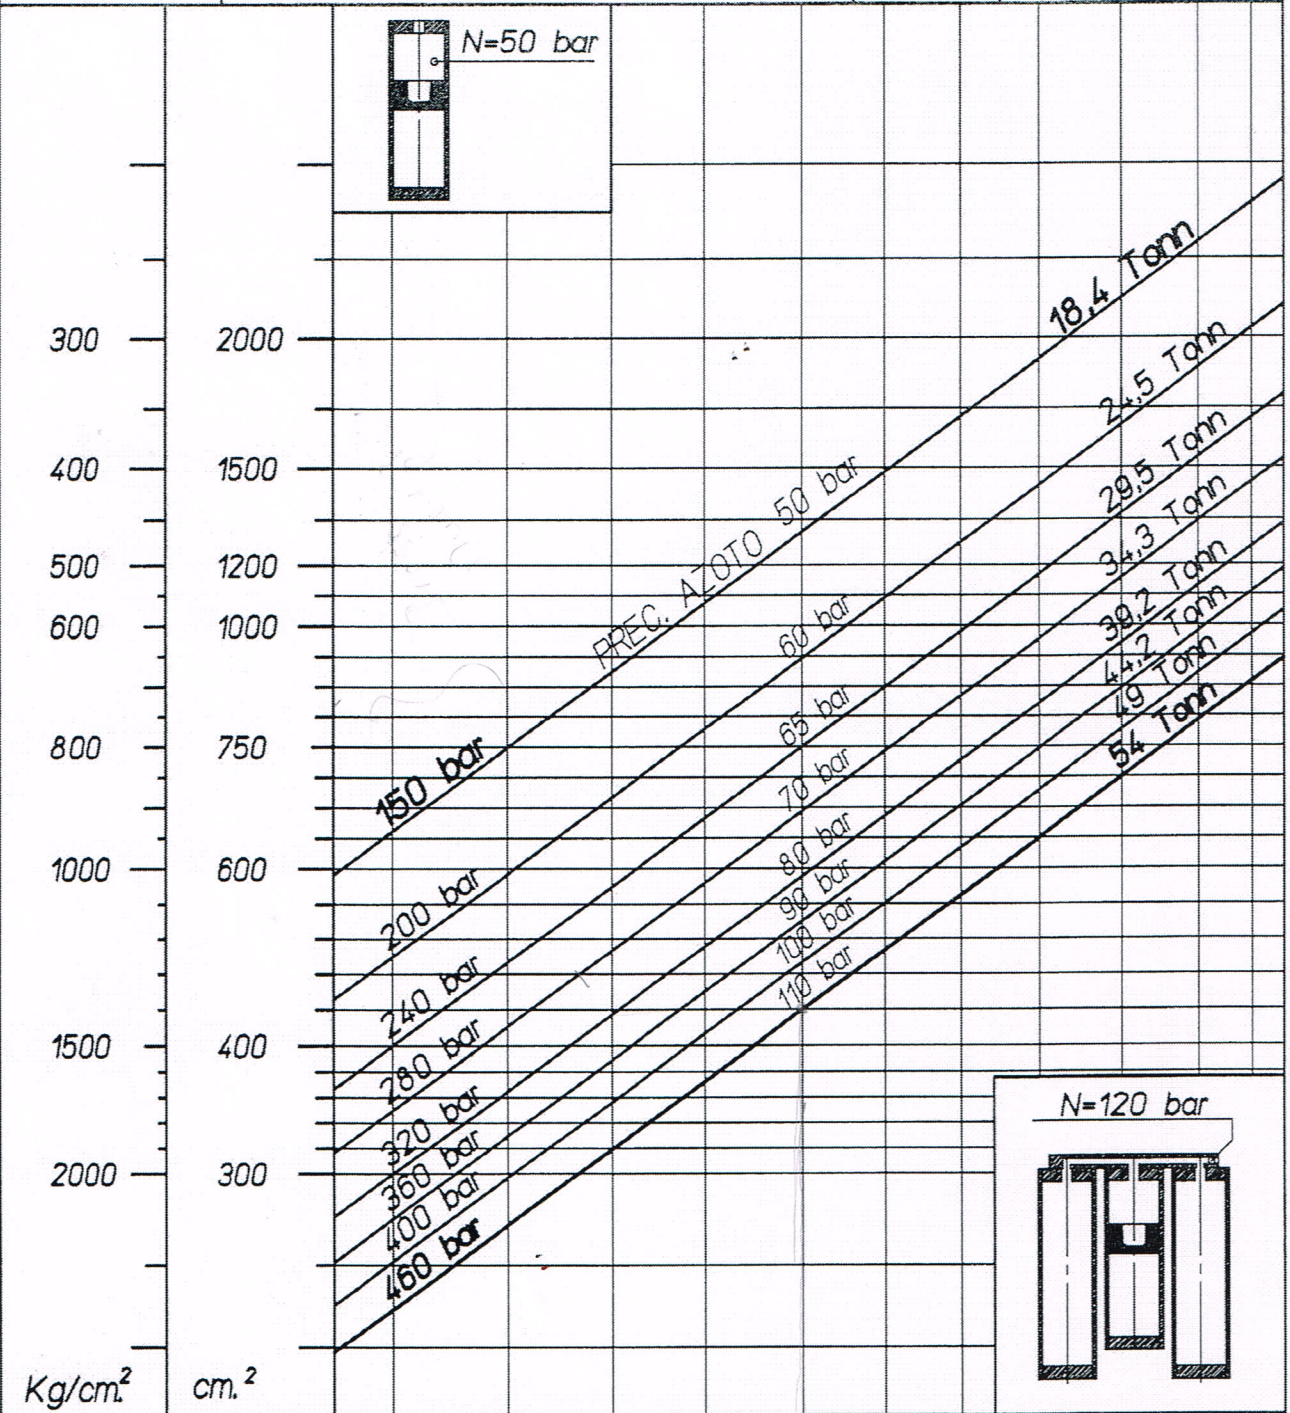

25010 Borgosatollo (Brescia)
Via Garzo 28 - Tel. (030) 2500211

NOMOGRAMMA VARIAZIONI DELL'INIEZIONE
NOMOGRAMM DER PRESSTEILWERTE
NOMOGRAM OF INJECTION VARIABLES
NOMOGRAMME VARIATIONS DE L'INJECTION
NOMOGRAMA VARIACIONES INYECCION

223

GK-550

mcm12061-no

DIS. AP

DATA 21-07-'15

PRESSIONE SUL METALLO DRUCK AUF DEM METALL PRESSURE ON METAL PRESSION SUR LE METAL PRESSION AL METAL	AREA FRONTALE STAMPATA SPRENGFLAECHE SURFACE AREA SURFACE MOULEE AREA FRONTAL ESTAMPADA	50 60 70 80 90	1.8 2.6 3.5 4.6 5.8
		<ul style="list-style-type: none"> Ø CONTENITORI Ø PRESSKAMMER Ø PRESSURE CHAMBER Ø CONTENEURS Ø CONTENIDORES 	
			<ul style="list-style-type: none"> PESO GETTO TEILGEWICHT SHOT WEIGHT POIDS PIECE PESO DE LA PIEZA
			<ul style="list-style-type: none"> Al. Al. Al. Al. Al.