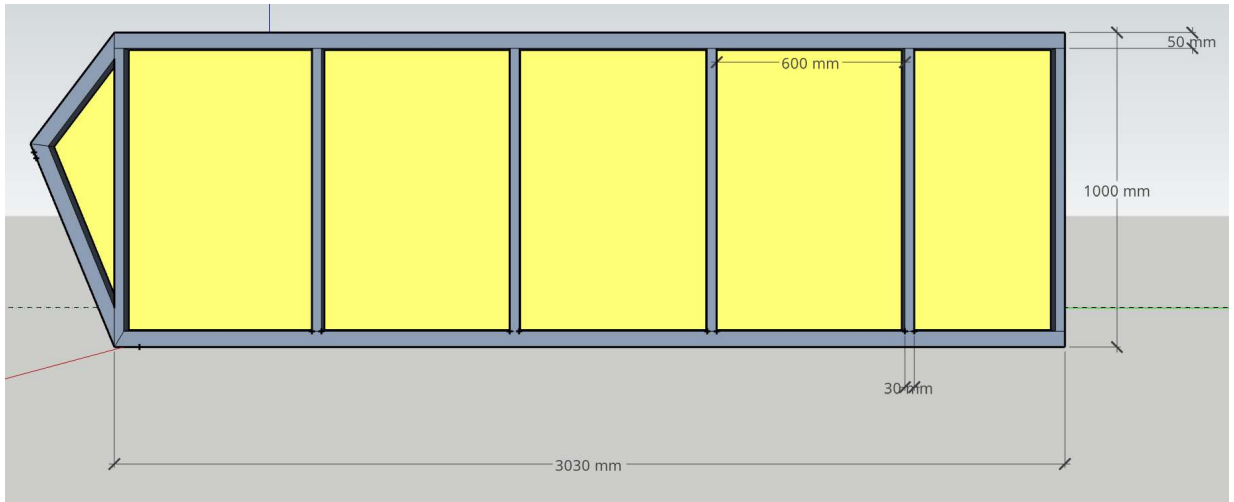

Dessins :

Vue en coupe

Retourneur bac 120L