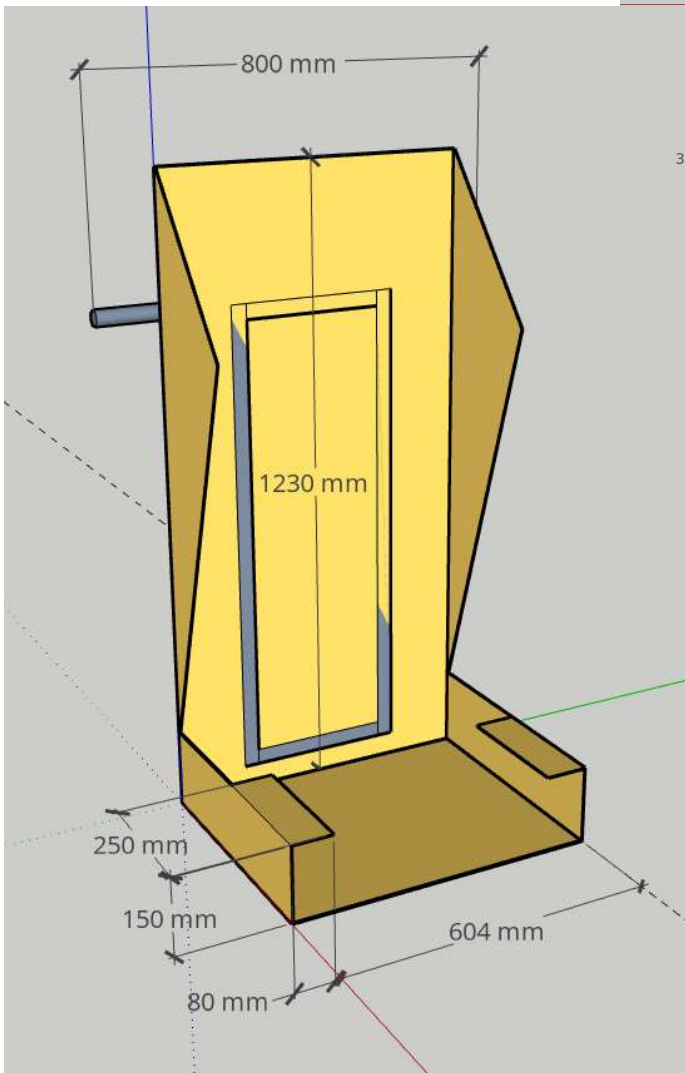

Dessins :

Vue en coupe

Retourneur bac 120L