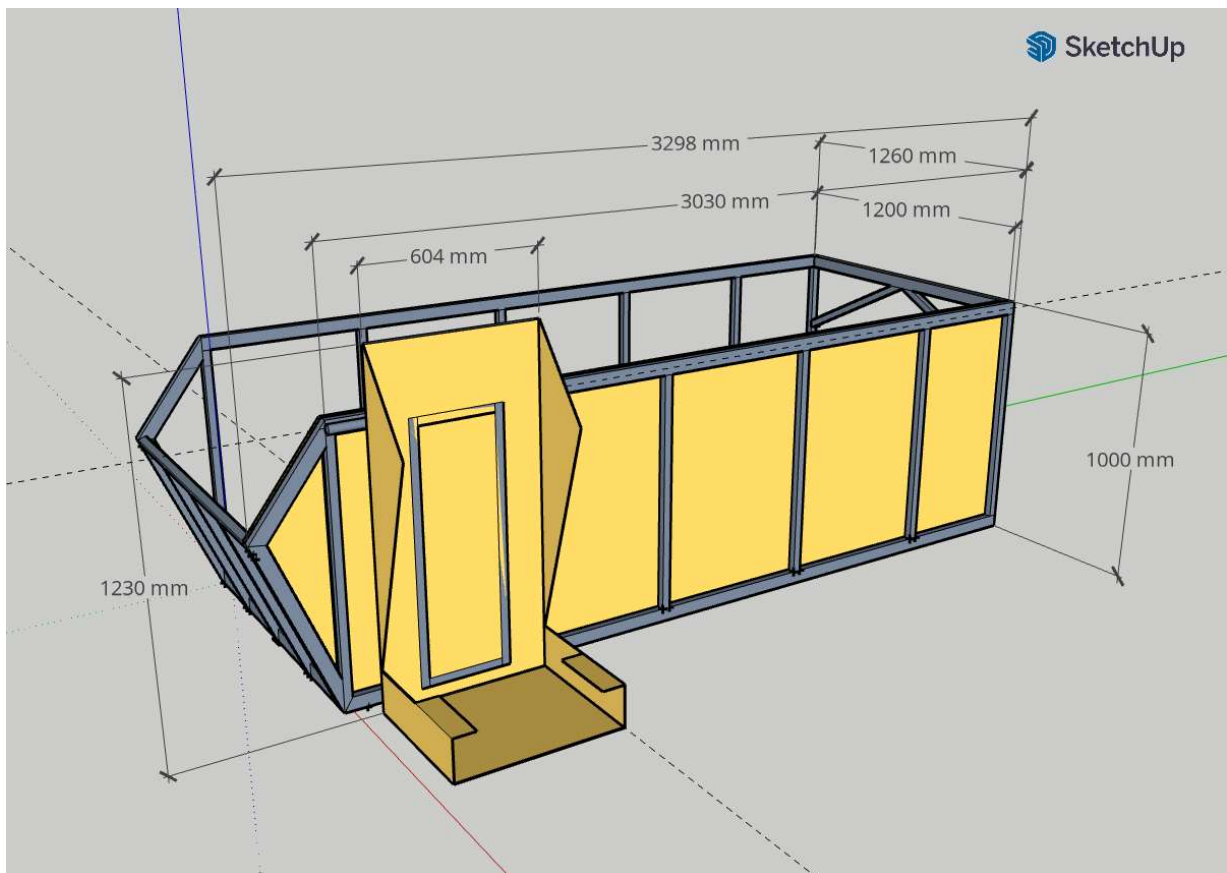

Dessins :

Vue en coupe

Retourneur bac 120L