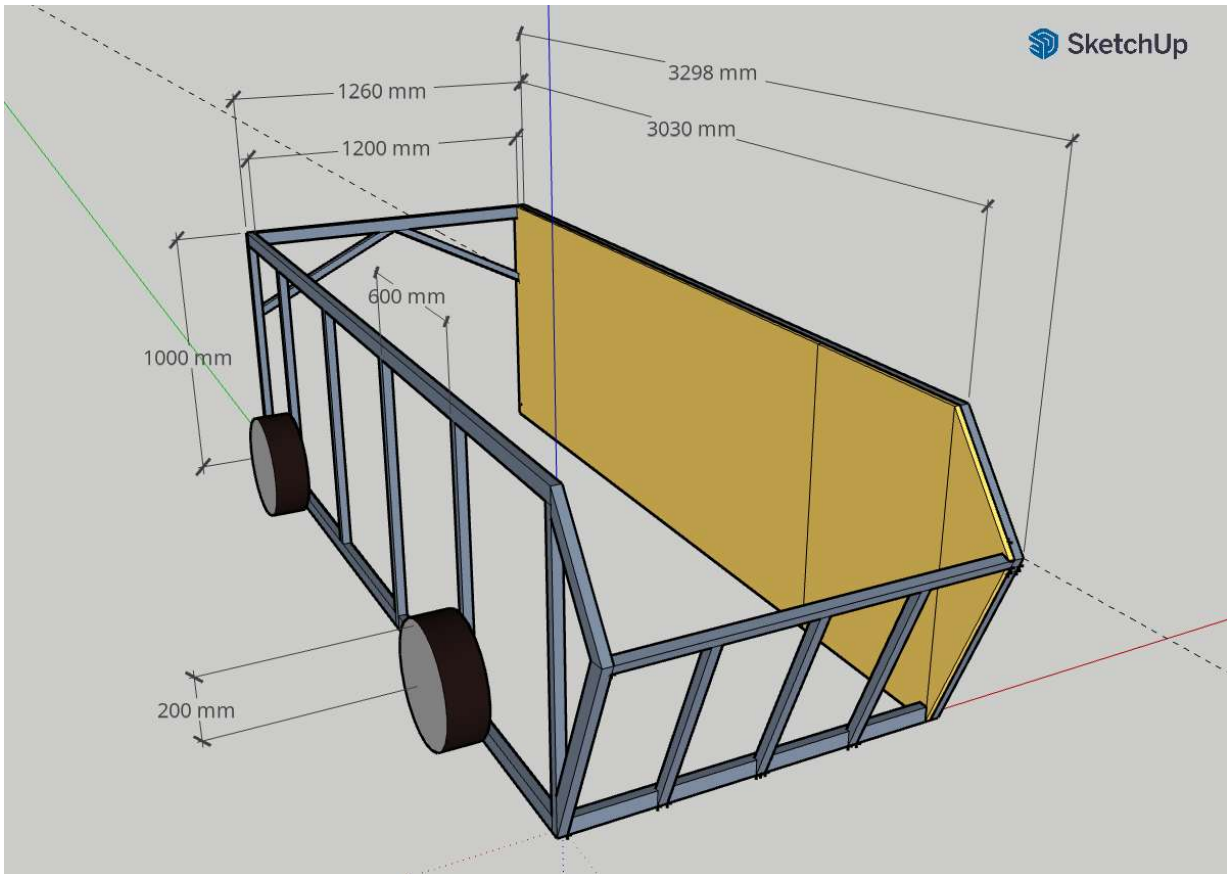

Dessins :

Vue en coupe

Retourneur bac 120L