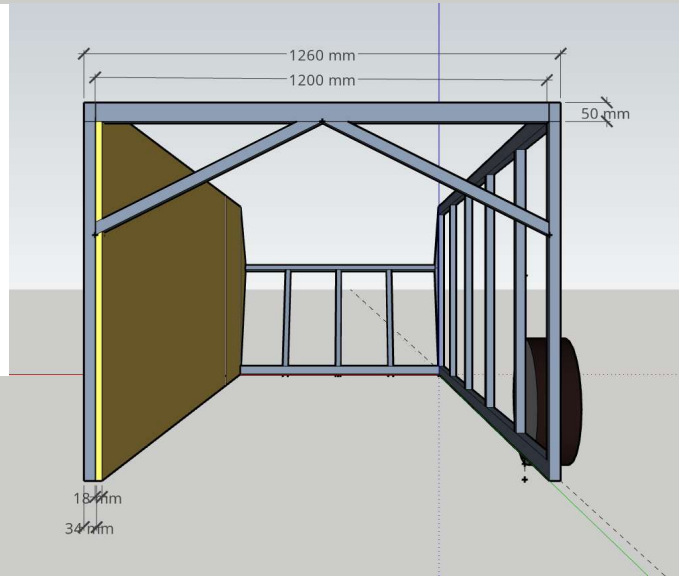

Dessins :

Vue en coupe

Retourneur bac 120L