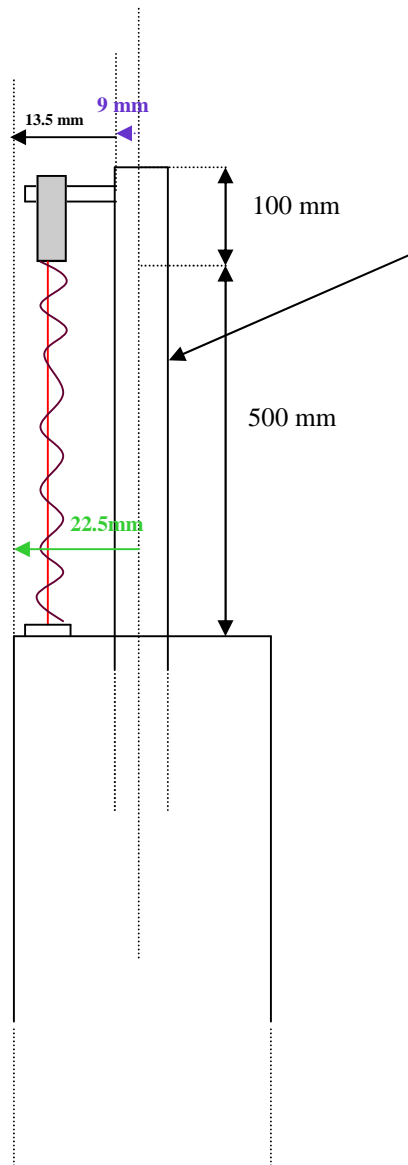

ANNEXE 1

Légende:

Choix soit:

Faisceau rouge: capteur laser

Faisceau mauve : capteur onde

Tige creuse
Épaisseur parois :
1.5 mm